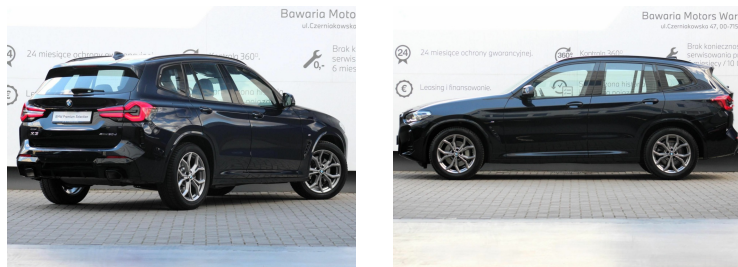

# 2022 BMW X3 30D XDRIVE/M

## SPORT/PAMIĘĆ FOTELI/PAKIET SHADOW LINE/FV (G01)

# 249 900 zł

Rok produkcji	2022
Przebieg	31 950 km
Rodzaj paliwa	Diesel
Pojemność	3 l
Moc	286 KM
Rodzaj nadwozia	SUV
Skrzynia biegów	Automatyczna
Kolor	Czarny
Vin	WBA85BZ060N146454