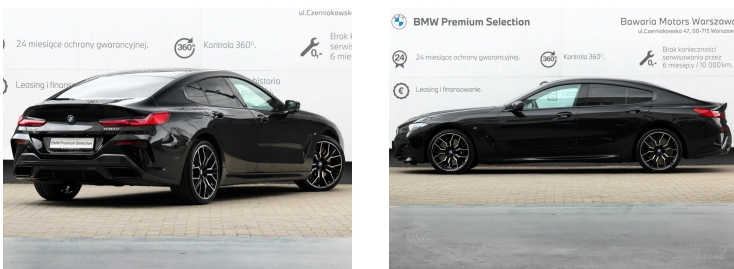

2024 BMW SERIA 8 840D

GRANCOUPE XDRIVE / OFERTA SPECJALNA (G16)

409 900 zł

Rok produkcji	2024
Przebieg	15 450 km
Rodzaj paliwa	Diesel
Pojemność	3 l
Moc	340 KM
Rodzaj nadwozia	Sportowy / Coupe
Skrzynia biegów	Automatyczna
Kolor	Czarny
Vin	WBAGW01040CU18469