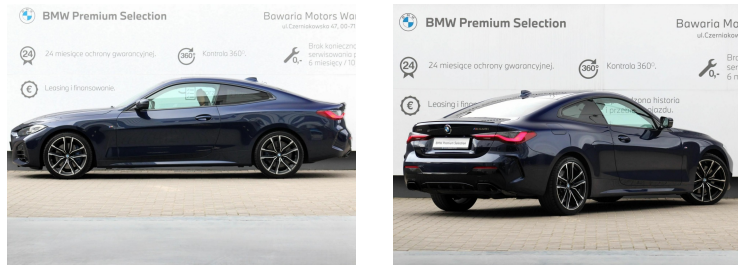

# 2020 BMW SERIA 4 M440I COUPE XDRIVE/INDIVIDUAL TANZANITE/FOTELE M/TAPICERKA COGNAC/FV (G22/G23/G82)

## 249 900 zł

Rok produkcji	2020
Przebieg	41 700 km
Rodzaj paliwa	Benzyna
Pojemność	3 l
Moc	387 KM
Rodzaj nadwozia	Sportowy / Coupe
Skrzynia biegów	Automatyczna
Kolor	Niebieski
Vin	WBA11AR060CG22725